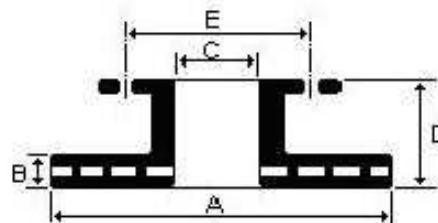

Tekniska specifikationer	112-187
Diameter (A)	430
Tjocklek (B)	45
Höjd (D)	144
Innerdiam. (C)	131
Bultcirkeldiam. (E)	170
Antal hål x Ø	10x21
Extra hål	2xM10

För prisinformation, logga in på vår e-handel www.rydahls.se/tf