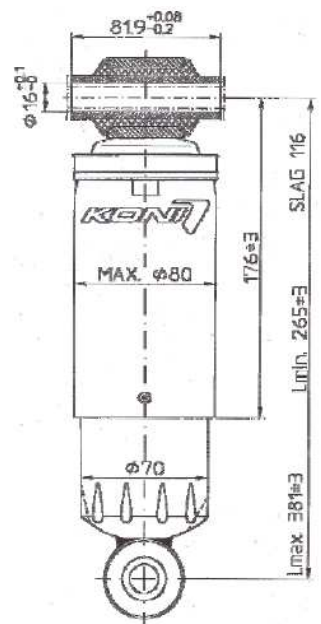

Huvudkontor, Karlstad Tel/vxl 010-5509400 Fax 054-85 10 58 • Kundservice Tel 0771-27 66 72
Servicelager; Karlstad, Göteborg, Stockholm