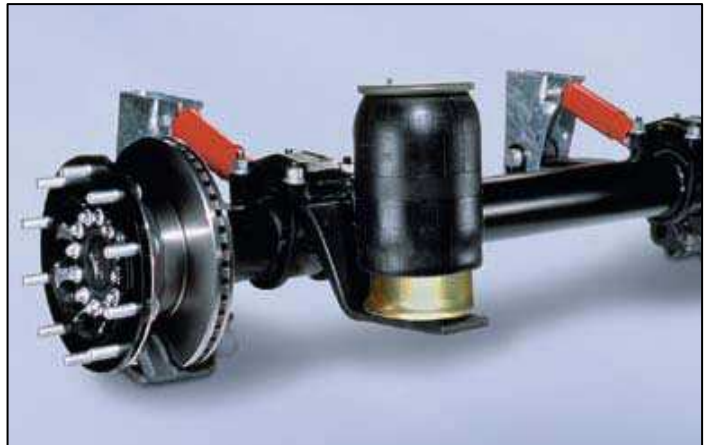

BROMSAR FÖR TUNGA FORDON

Produktnyhet

Koni stötdämpare för Schmitz fjädring MRH3 M30

MODEL	KONI	OE	Fäste	L max (mm)	L min (mm)	D x L (mm)
Schmitz MRH3 M30	91-2801	DW912801A 1008054 Alko 9520S Alko 9560S	O/O	381	265	16 x 82 16 x 60

Weweler är en holländsk tillverkare av luftfjädringssystem som levererar det s.k. Multi Ride Height (MRH) systemet till Schmitz (släpvagnstillverkare i Tyskland). Detta fjädringssystem har nästan horisontellt monterade stötdämpare av Koni 91-modellen.