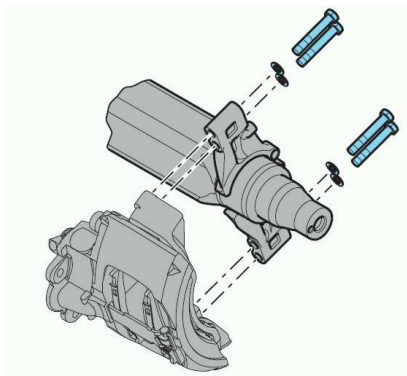

BROMSAR FÖR TUNGA FORDON

PRODUKTNYHET

BROMSOK BPW

Rydahls kan nu även erbjuda kompletta bromsok pasande BPW-axlar med s.k. tangentiell infästning för 19,5" (SB3745T) och 22,5" (SB4309T) broms. Bromsoken levereras i utbytesutförande; kompletta bromsok med hållare men utan belägg.

BPW 19,5" (SB3745T)

Art Nr	Anmärkning	Ref Nr
RO91.02.572	19,5" SB3745T	05.362.70.60.2, 05.362.70.60.3 05.362.70.66.0
RO91.02.571	19,5" SB3745T	05.362.70.61.2, 05.362.70.61.3 05.362.70.67.0

BPW 22,5" (SB4309T)