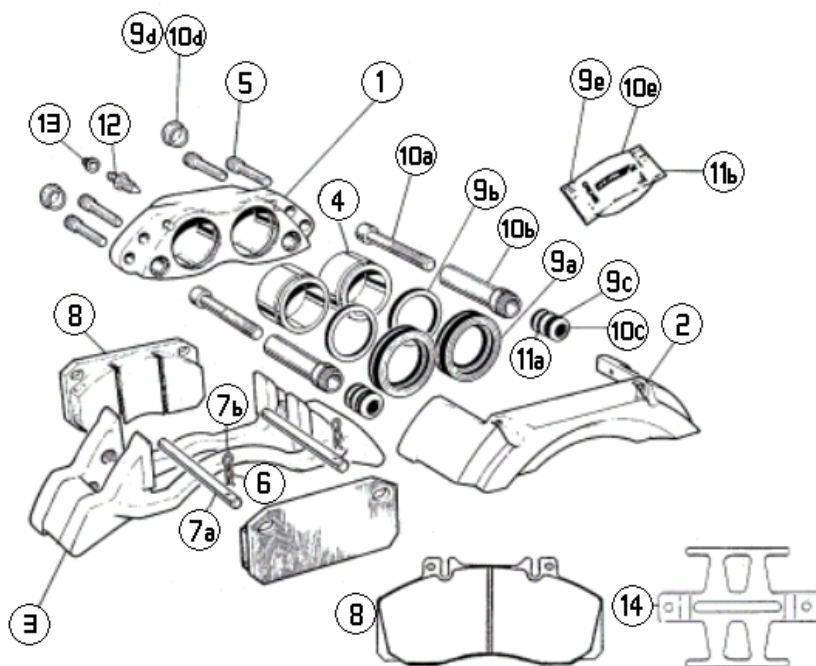

BROMSAR FÖR TUNGA FORDON

# PRODUKTINFORMATION

*Kompleta original bromsok för Mercedes Vario  
från ArvinMeritor (f.d. Lucas Girling)*

Huvudkontor, Karlstad Tel/vx 054-85 62 00 Fax 054-85 10 58 • Kundservice Tel 0771-27 66 72  
Servicelager; Karlstad, Göteborg, Helsingborg

BROMSAR FÖR TUNGA FORDON

**Passar: Mercedes Vario (512D- 815D) 1996-**

**Placering: Fram- och Drivaxel**

**Bromstyp: Lucas Girling**

Pos	Art Nr	Beskrivning	Mercedes ref nr
1	<b>212-58021</b>	Bromsok vänster fram, 16" hjul	6694204401
1	<b>212-58022</b>	Bromsok höger fram, 16" hjul	6694204501
1	<b>212-58023</b>	Bromsok vänster fram, 17,5" hjul	6704207201
1	<b>212-58024</b>	Bromsok höger fram, 17,5" hjul	6704207301
1	<b>212-58017</b>	Bromsok vänster bak, 16" hjul	6704206001
1	<b>212-58018</b>	Bromsok höger bak, 16" hjul	6704206101
1	<b>212-58019</b>	Bromsok vänster bak, 17,5" hjul	6704206301, 6704206901
1	<b>212-58020</b>	Bromsok höger bak, 17,5" hjul	6704206401, 6704207001
8, 14 8	<b>MDP5481</b> <b>606015</b>	Beläggsats inkl. belägghållarplåt (Meritor) Beläggsats exkl. belägghållarplåt (ATE)	0024206220, 001420120
9a-9e	<b>SP8597</b>	Tätningssats för kolv (alla modeller)	Finns ej i MB sort.
10a-10e	<b>SP8902</b> <b>SJ1035</b>	Rep.sats glidbultar för framaxel Rep.sats glidbultar för bakaxel	

**Övriga bromsdelar**

Art Nr	Beskrivning	MB ref nr
<b>9.6998.10</b>	Bromsskiva fram 16" hjul 304x30	668 421 01 12
<b>9.6969.10</b>	Bromsskiva fram 17,5" hjul 324x30	668 421 02 12
<b>112-134</b>	Bromsskiva bak 16" hjul 304x30	668 423 00 12
<b>112-135</b>	Bromsskiva bak 16" hjul 304x30 ABS	668 423 04 12
<b>112-136</b>	Bromsskiva bak 17,5" hjul 324x30	668 423 01 12
<b>112-150</b>	Bromsskiva bak 17,5" hjul 324x30 ABS	668 423 05 12
<b>587004J</b>	Slitvarnarsats (2st)	669 540 04 17
<b>1189458XU</b>	Fjäderbromscylinder T61	002 431 04 14