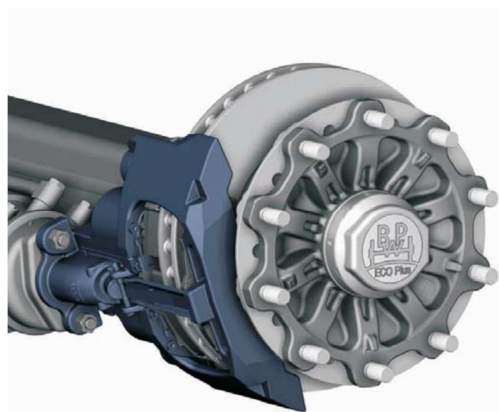

BROMSAR FÖR TUNGA FORDON

Nya artiklar för BPW ECODisc skivbroms Bromstyp TSB 3709 / 4309 / 4312

Vi kan nu erbjuda bromsdelar för BPW senaste skivbroms ECODisc

TSB3709 19,5" broms med Ø370mm bromsskiva, 9-10 ton axel

TSB4309 22,5" broms med Ø430mm bromsskiva, 9-10 ton axel

TSB4312 22,5" broms med Ø430mm bromsskiva, 11-12 ton axel

Identifiering av skivbromsmodell sker via typskylt på bromsoket eller axel nummer

Bromsok			
Art Nr	Beskrivning		
0936272030	BPW8200 / TSB3709		
0936272040			
0936272010	BPW8200 / TSB4309		
0936272020			
0936272050	BPW8301 / TSB4312		
0936272060			
Bromsskivor			
Art Nr	Beskrivning		
0308834157	TSB 3709 8-hål utan polhj.fäste		
0308834167	TSB3709 8-hål med polhj.fäste		
112-168	TSB4309 / 4312		