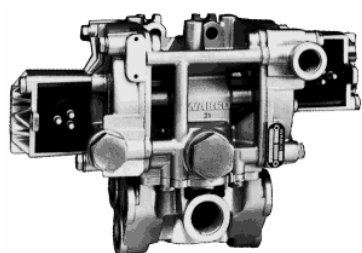

BROMSAR FÖR TUNGA FORDON

Produktinformation

WABCO

Wabco eftermarknadssatser för ABS reläventiler

Tre populära modeller av ABS-ventiler för tunga släpvagnar och lastvagnar levereras nu i satser med adapterkabel så att de kan användas för både DIN (bajonett) och Kostal (M24x1) elanslutning.

472.195.041.7 (DIN)
472.195.043.0 (DIN)
472.195.040.0 (Kostal)

+

894.601.132.2 (2x)

=

400.600.465.0

Passar släpvagnar/trailers
med Wabco ABS-system

472.195.031.7 (DIN)
472.195.020.0 (Kostal)

+